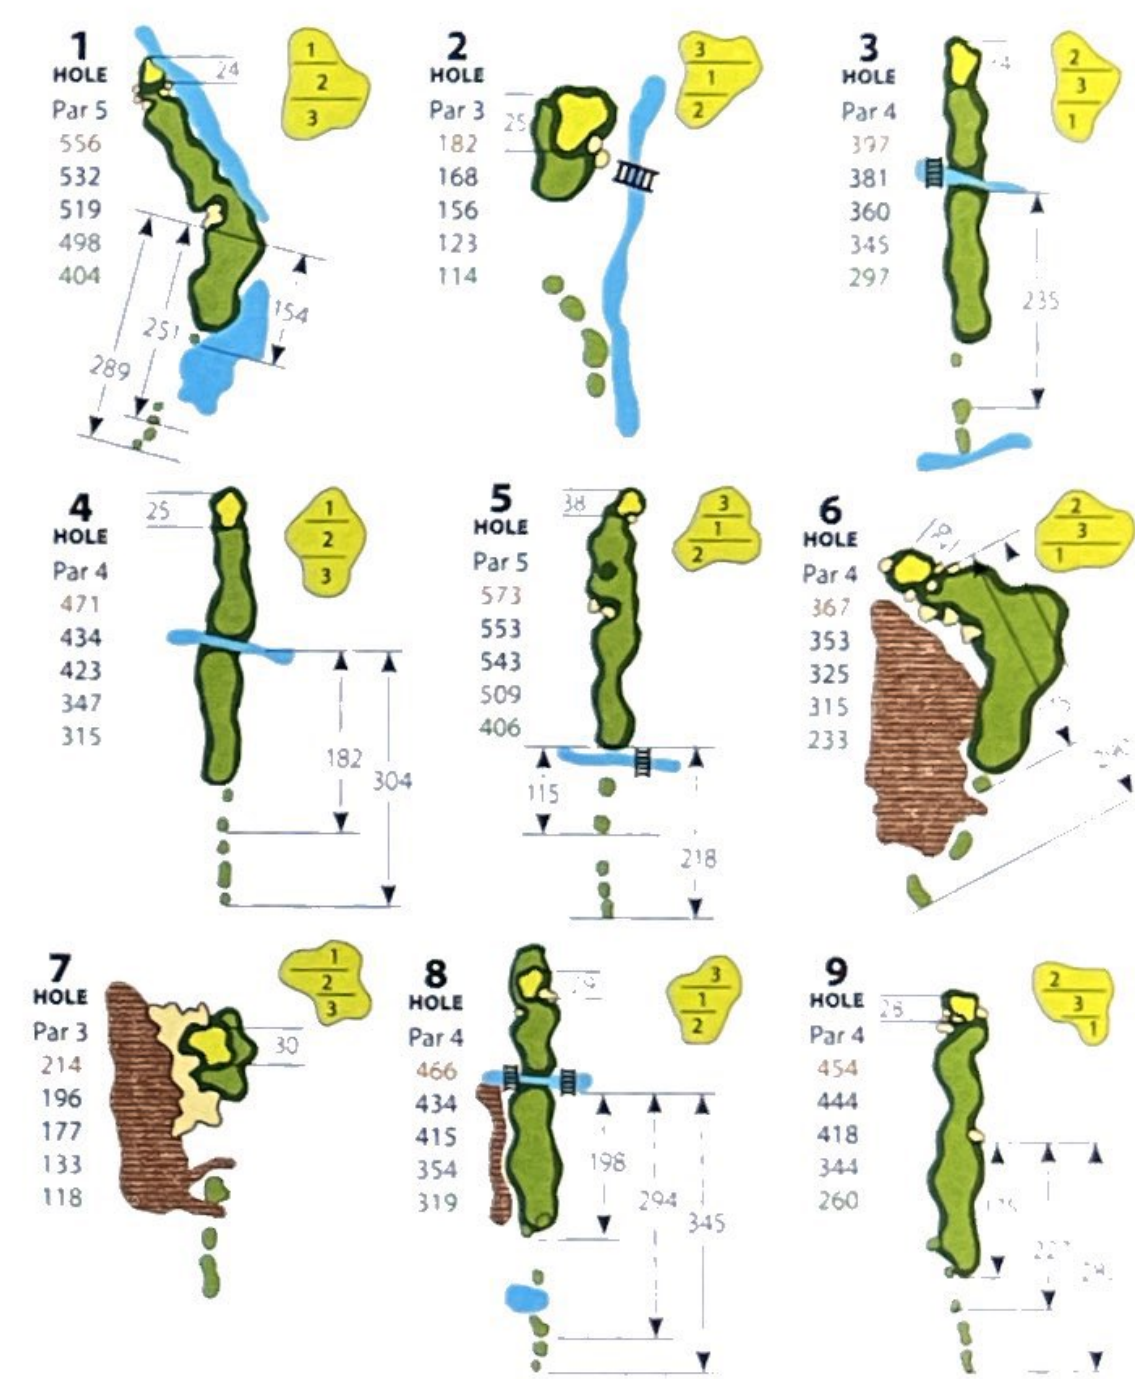

HOLE	1	2	3	4	5	6	7	8	9	OUT
Gold Tees	556	182	397	471	573	367	214	466	454	3680
Silver Tees	532	168	381	434	553	353	196	434	444	3495
Black Tees	519	156	360	423	543	325	177	415	418	3336
White Tees	498	123	345	347	509	315	133	354	344	2968
Green Tees	404	114	297	315	406	233	118	319	260	2466
Handicap	9	17	6	1	7	11	15	5	3	

HOLE	10	11	12	13	14	15	16	17	18	IN	TOT	HCP	NET
Gold	455	153	545	343	402	192	539	334	150	3113	6793		
Silver	415	144	530	325	386	173	514	308	140	2935	6430		
Black	380	130	520	311	358	156	489	296	120	2760	6096		
White	358	115	510	287	324	148	469	280	110	2601	5569		
Green	306	110	444	275	293	127	411	270	84	2320	4786		
Handicap	2	18	8	16	13	14	4	10	12				

Par	5	3	4	4	5	4	3	4	4	36			
Match +/-													

Par	4	3	5	4	4	3	5	4	3	35	71		
Match +/-													

Reputation. Resources. Results.
dehoff.com | 330.305.5202

Scorer:
Attest:

Date